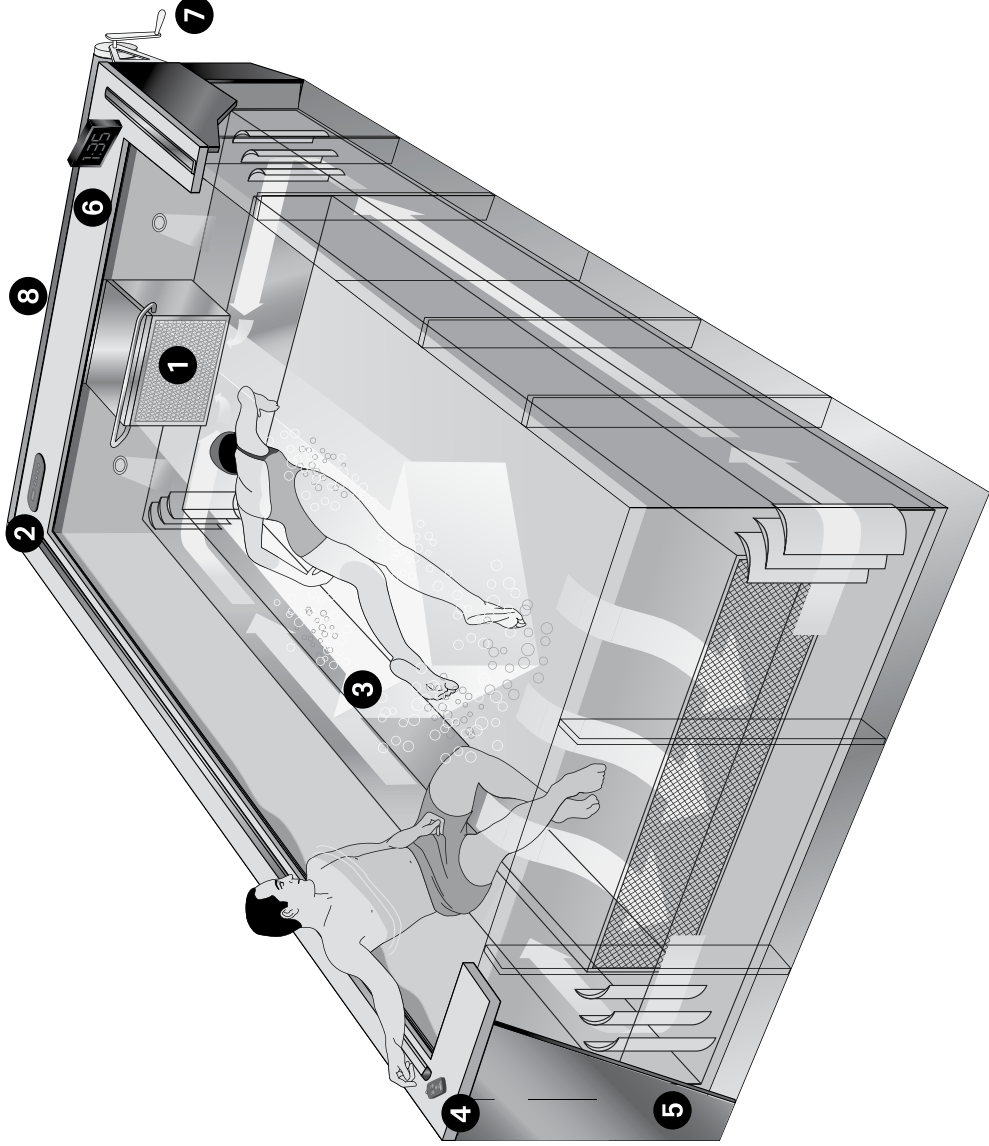

Nuestras series de piscinas ofrecen diseños e instalaciones flexibles inigualables. Las piscinas modulares incluyen un generador de corriente acuática con canales acrílicos de retorno del agua (de color zafiro o platino), un sistema de calidad del agua (sumidero/filtro, purificador de agua de la piscina en cobre/plata, controlador/calefacción eléctricos y una bomba de circulación), cubierta solar flotante, membrana de revestimiento duradera y una barra para realizar ejercicios acuáticos.

Piscina Original Endless Pool® ... nuestro sistema de una sola hélice de 5 CV mantiene la cabeza y los hombros por encima del sistema de natación contra corriente como no lo hace ninguna otra corriente del mercado. Es más ancha que su cuerpo, más profunda que su brazada y se ajusta fácilmente de un flujo suave a uno vigoroso a un ritmo de 1:14/100 metros.

Piscina Performance Endless Pool® ... ofrece una corriente de natación más rápida y suave. Su diseño, a diferencia del diseño estándar, emplea 2 hélices para crear una corriente más eficiente, ancha y profunda, que produce una corriente máxima de 1:11/100 metros.

La piscina High-Performance Endless Pool® ... alcanza un ritmo de competición de 1:00/100 metros. Este modelo es más silencioso y potente gracias a su motor de 7.5 CV y su bomba mejorada (ambos de estándar). Esta piscina es perfecta para triatletas y otros nadadores profesionales.

1. 1 Sistema acrílico de propulsión de agua con hélices de 16 pulgadas que produce una corriente ancha, profunda y ultra suave.
2. 2 Controles alejados a la piscina ajustan la temperatura y hacen funcionar los surtidores y las luces opcionales.
3. 3 Canales de retorno de acrílico texturizados sirven tanto como asientos perimétricos (en piscinas de 42 pulgadas) como sistema de retorno del flujo de agua.
4. 4 Control remoto opera las 52 velocidades de la corriente de agua.
5. 5 Alardilla opcional
6. 6 Pantalla digital de ritmo de natación con pantalla LED de 7 pulgadas de gran visibilidad, que le permite visualizar su ritmo de natación
7. 7 Cubiertas automáticas o manuales de seguridad retráctiles que mantienen el calor y bloquean el polvo y la suciedad.
8. 8 Sistema computarizado de calidad del agua montado en el panel frontal

Descripción:

ENDLESS POOLS®
1601 Dutton Mill Rd., Aston PA 19014
Email: swim@endlesspools.com
Phone: 800.732.8660

Sistema de la piscina Original Endless Pool

Diagram No.

8a

10/12/16